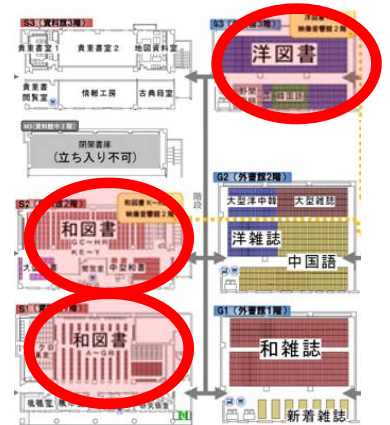

図書館だより 2019年 1月

資料利用係(2066・riyou@nichibun.ac.jp)

電動書架 点検作業のお知らせ 【1/11-1/18】

2019年1月11日(金)から1月18日(金)まで、以下のエリアにおいて、専門業者による電動書架の点検作業がおこなわれます。

- 資料館 1・2 階(S1, S2)
- 外書館 3 階(G3)

期間中の出納・書架利用は、作業者に声をかければ可能です。作業中は音が発生するおそれがありますので、ご了承ください。ご迷惑をおかけしますが、ご理解くださいますようお願いいたします。

OPAC 便利機能の紹介：「横断検索」

日文研 OPAC の右端に、「横断検索」というタブがあるのをご存知ですか？このタブに切り替えて検索すると、以下のようなデータベースがいっぺんにまるごと検索できます。

- 国立国会図書館サーチ
- OCLC World Cat
- 紀伊國屋書店
- 日本の古本屋
- 京都大学・京都府立図書館などの近隣の図書館
- CiNii Books、CiNii Articles

※ID・パスワードを持つ方は ILL 依頼もできます。

和雑誌検収担当よりお知らせ

2018年12月で一年間分すべて完納された雑誌は、新着雑誌の本棚から、バックナンバーの移動式電動書架に移動させます。昨年の方をごらんになりたいかたは、バックナンバーのほうを探してください。

閉館のお知らせ

- 1月14日(月) 祝日のため閉館 (※カードキー ○)
- 2月11日(月) 祝日のため閉館 (※カードキー ○)