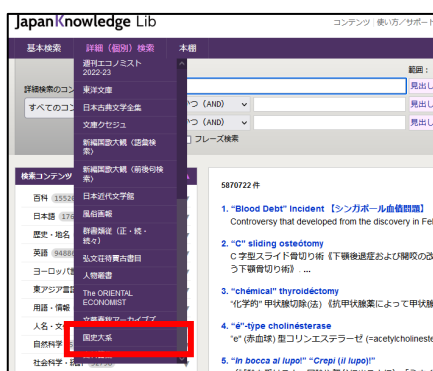

図書館だより 2023年6月

資料利用係 (riyou@nichibun.ac.jp)

データベース「JapanKnowledge Lib」収録の『史料纂集』に「古記録編 南北朝」が追加されました

『史料纂集』古記録編は、「平安・鎌倉」のみの契約でしたが、このたび新たに「南北朝」も追加されました。「[JapanKnowledge Lib](https://www.japanknowledge.com/)」にログインしたあと、「詳細（個別）検索」から「史料纂集」を選択してご利用ください。また、リモートアクセスも可能です。方法については riyou@nichibun.ac.jp までお尋ねください。

※このデータベースは内部専用です。また、使い終わった後は必ずログアウトするよう、お願いいたします。

資料館 1 階 (S1) の個室が利用可能になりました