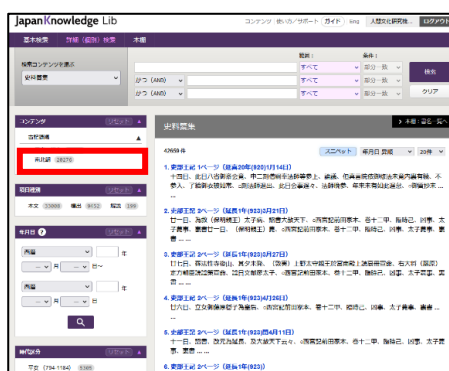

図書館だより 2023年6月

資料利用係 (riyou@nichibun.ac.jp)

データベース「JapanKnowledge Lib」収録の『史料纂集』に「古記録編 南北朝」が追加されました

『史料纂集』古記録編は、「平安・鎌倉」のみの契約でしたが、このたび新たに「南北朝」も追加されました。「[JapanKnowledge Lib](https://www.japanknowledge.com/)」にログインしたあと、「詳細（個別）検索」から「史料纂集」を選択してご利用ください。また、リモートアクセスも可能です。方法については riyou@nichibun.ac.jp までお尋ねください。

※このデータベースは内部専用です。また、使い終わった後は必ずログアウトするよう、お願いいたします。

資料館 1 階 (S1) の個室が利用可能になりました